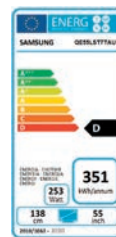

Polliciaggio 55
Risoluzione 3.840 x 2.160
Certificato di protezione IP55

VIDEO

Picture Engine Processore Quantum 4K
HDR (High Dynamic Range) Quantum HDR
HDR10+ Si
HLG Si
Contrasto Direct Full Array 16x
Colore 100% Volume Colore
con Quantum Dot
Dual LED N/A
Angolo di visione Wide Viewing Angle
Auto Depth Enhancer N/A
Contrast Enhancer Si
Film Mode Si

I TV Samsung
sono già predisposti
a ricevere il nuovo
Digitale Terrestre 2.0

**Future
Ready**

IL FUTURO È ORA

DVB-T2 HEVC

Lifestyle TV

ECO

Classe di efficienza energetica D

FUNZIONALITÀ SMART