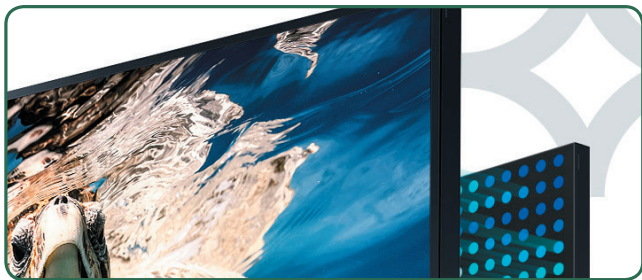

The Terrace

The Terrace 55"

QE55LST7TAUXZT

TECNOLOGIA QLED

La tecnologia Quantum Dot regala un miliardo di sfumature di colore e contrasti sempre più profondi

CERTIFICAZIONE IP55

La soluzione perfetta per gli ambienti esterni in ogni stagione: resistente ad acqua, umidità, polvere e calore